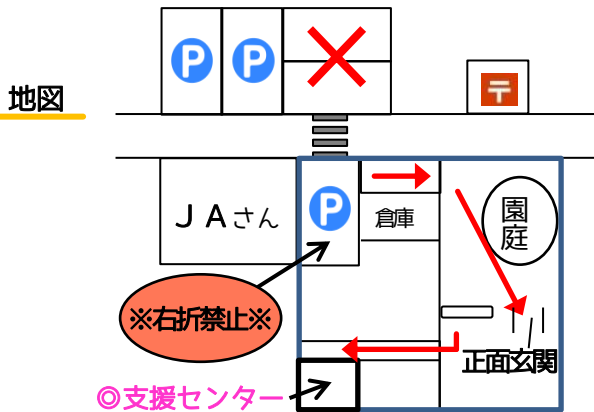

# 子育て通信(なかよし広場)

### 支援センター利用について

センター・園庭の開放を行っています。開放時間であれば、いつでも遊びに来ていただくことができます。

開放時間	時間	
月～金曜日	9:30～11:30(11:20) 12:30～15:30(15:20)	( )内は、 片付け開始

- ①正面玄関のゾウの水道で手を洗う。
- ②センター入口でアルコール消毒・検温する。

★大雨・暴風警報のいずれかが出た場合、警戒レベル3以上の場合、震度5弱以上の地震が起きた場合は閉所となります。(警報は午前6時時点での判断)

### なかよし広場6月予定

★時間は、9:30～11:00の予定です。(9:30～10:00は、受付時間です。)

6月	月	火	水	木	金	土
1	2	3	4	5	6	支援センター 利用可能日
8	9	10	11	12	13	なかよし広場 絵本の読み聞かせ (in船穂図書館)
15	16	17	18	19	20	
22	23	24	25	26	27	なかよし広場 七夕飾り作り
29	30					
避難訓練						